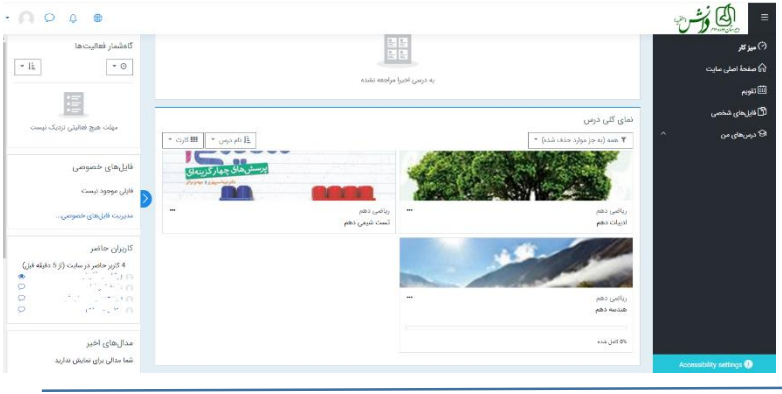

لطفاً برای ورود به سامانه و فعالیت در آن مراحل زیر را به ترتیب انجام دهید.

۱-

بوسیله لینک <http://lms.daneshschools.com>

به نرم افزار دسترسی خواهید یافت.

۲- پس از درج نام کاربری و رمز ورود، در صفحه زیر به رو نسبت به **تغییر رمز** ورود خود اقدام نمائید.

چنانچه مراحل بالا را به درستی انجام داده باشید می‌توانید در این صفحه روی آیکون **ادامه** کلیک نمائید تا پیشروی شما به دروس انجام شود.

در این مرحله به دروس خود دسترسی خواهید یافت و با کلیک روی هر درس به جزئیات مورد نیاز آن درس وارد می شوید.